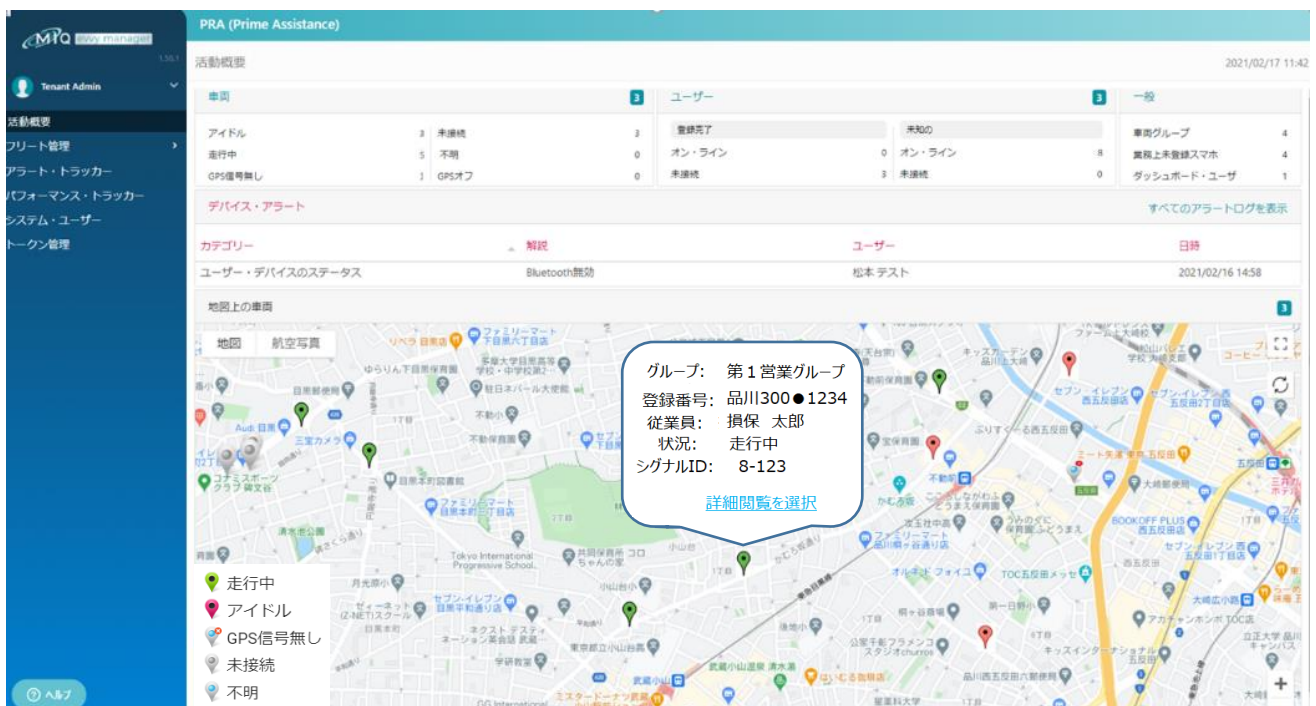

標準機能	<ul style="list-style-type: none"> ・アプリとデバイスの組み合わせにより「ながら運転」を強制制御（時速 10km 以上の走行） ・1つのデバイスで、業務用だけでなくプライベートスマートフォンも制御 ・管理者サイトで、アプリの稼働状況・車両の走行状況を把握 ・警察、消防への緊急通報はワンプッシュで可能
販売価格	<ul style="list-style-type: none"> ・年間 2,180 円/台（税抜） ・1,000 台から（無償期間として1か月間、数台の試用可能）

（そのほか、カーナビアプリの追加をはじめオプション機能有り）

(2) 管理者サイト

管理者サイトでは、各車両の位置情報、本アプリの起動状況を確認することができます。また、オプション機能として、アプリ未登録スマートフォンを検知することも可能です

<管理者サイトイメージ>

(3) サービスの展開方法

損保ジャパンの担当営業店を通じてサービスを紹介し、プライムアシスタンスが販売します。

(4) 各企業の役割

企業	役割
SOMPOホールディングス	本事業の管理、サービスの改善・改修の管理
プライムアシスタンス	サービスの販売、顧客対応
モーション・インテリジェンス	サービス・システムの開発とサポート
損保ジャパン	サービス紹介